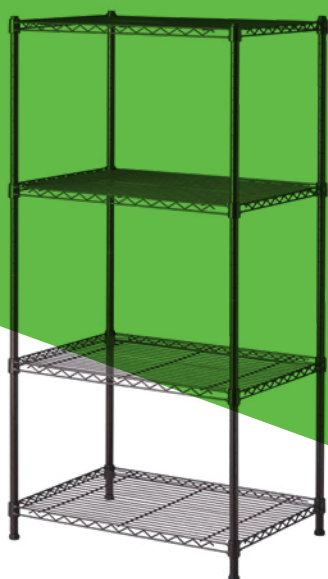

## Mega Mesh Shelf

430-1,200(W) × 350-450(D)  
× 40(H) mm

\ Capacity: 90L

## Mesh & White Mesh Shelf

350-900(W) × 300-450(D) × 40(H) mm  
\ Loading Capacity: 85L

## Mini Mesh Shelf

350-450(W) × 200-250(D) × 28(H) mm  
\ Loading Capacity: 35L